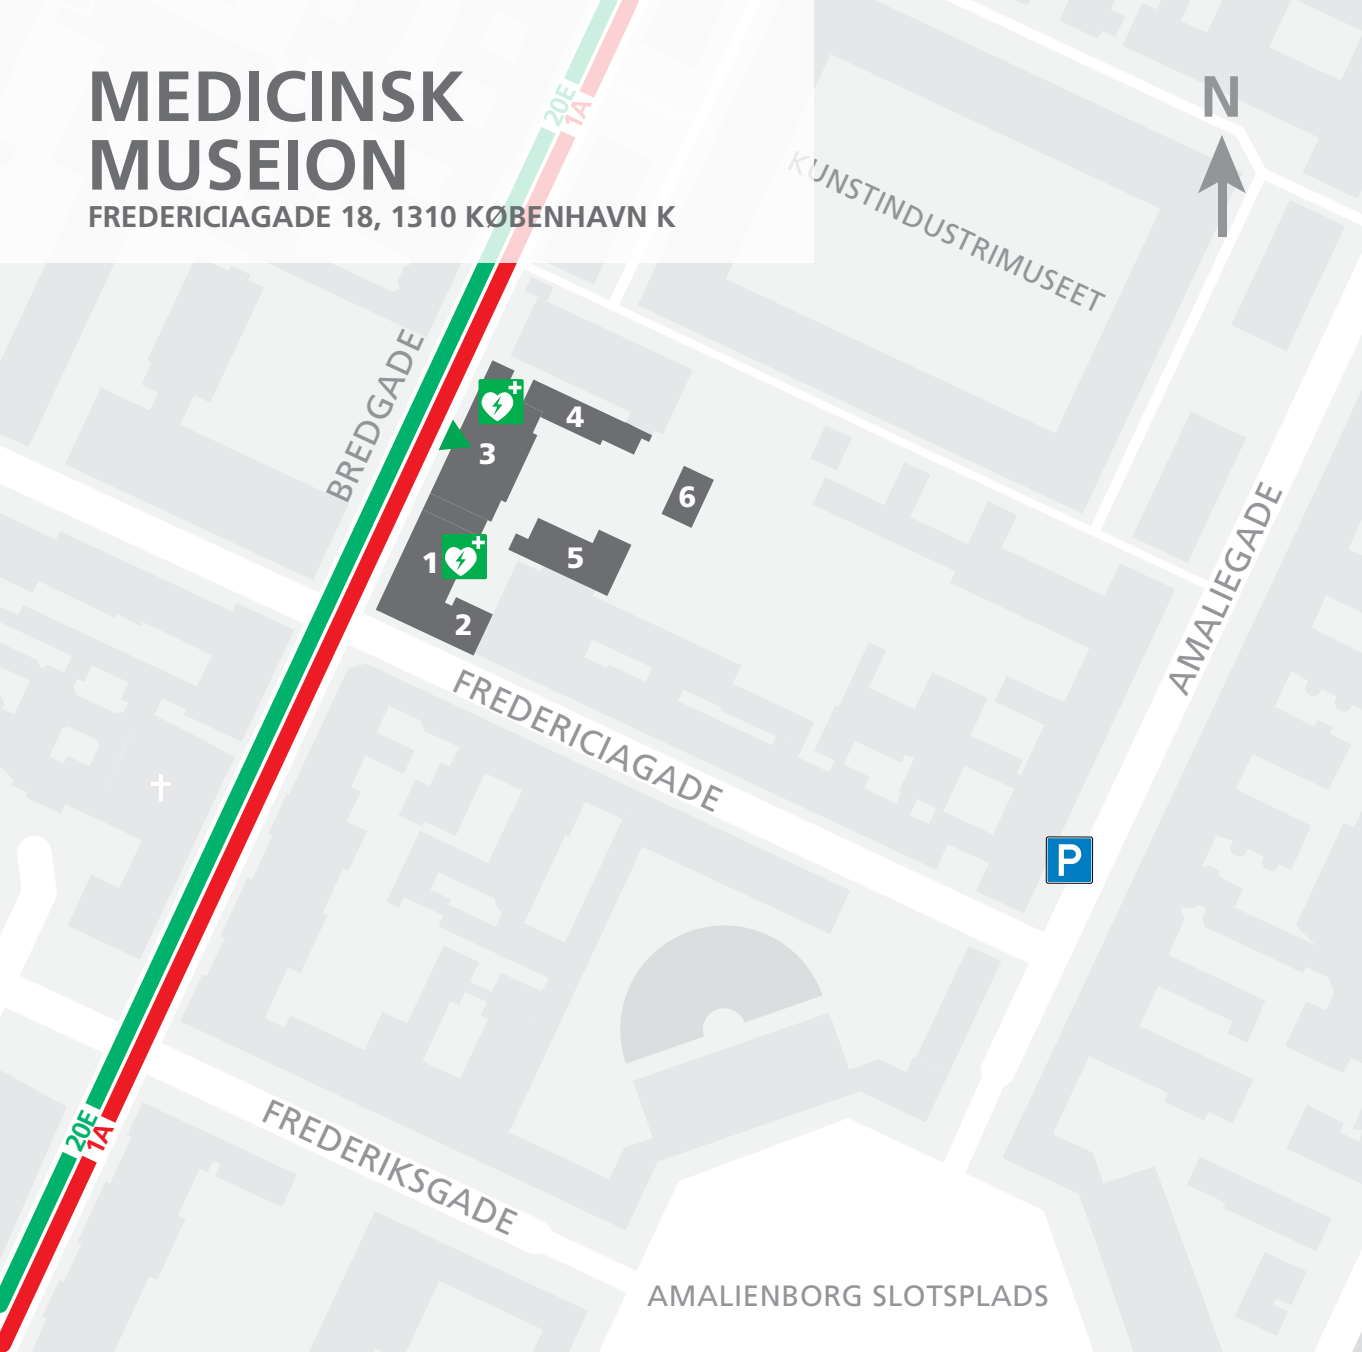

MEDICINSK MUSEION

FREDERICIAGADE 18, 1310 KØBENHAVN K

KUNSTINDUSTRIMUSEET

BREDGADE

FREDERICIAGADE

AMALIEGADE

FREDERIKSGADE

AMALIENBORG SLOTSPLADS

3

4

6

1

5

2

20E
1A

20E
1A