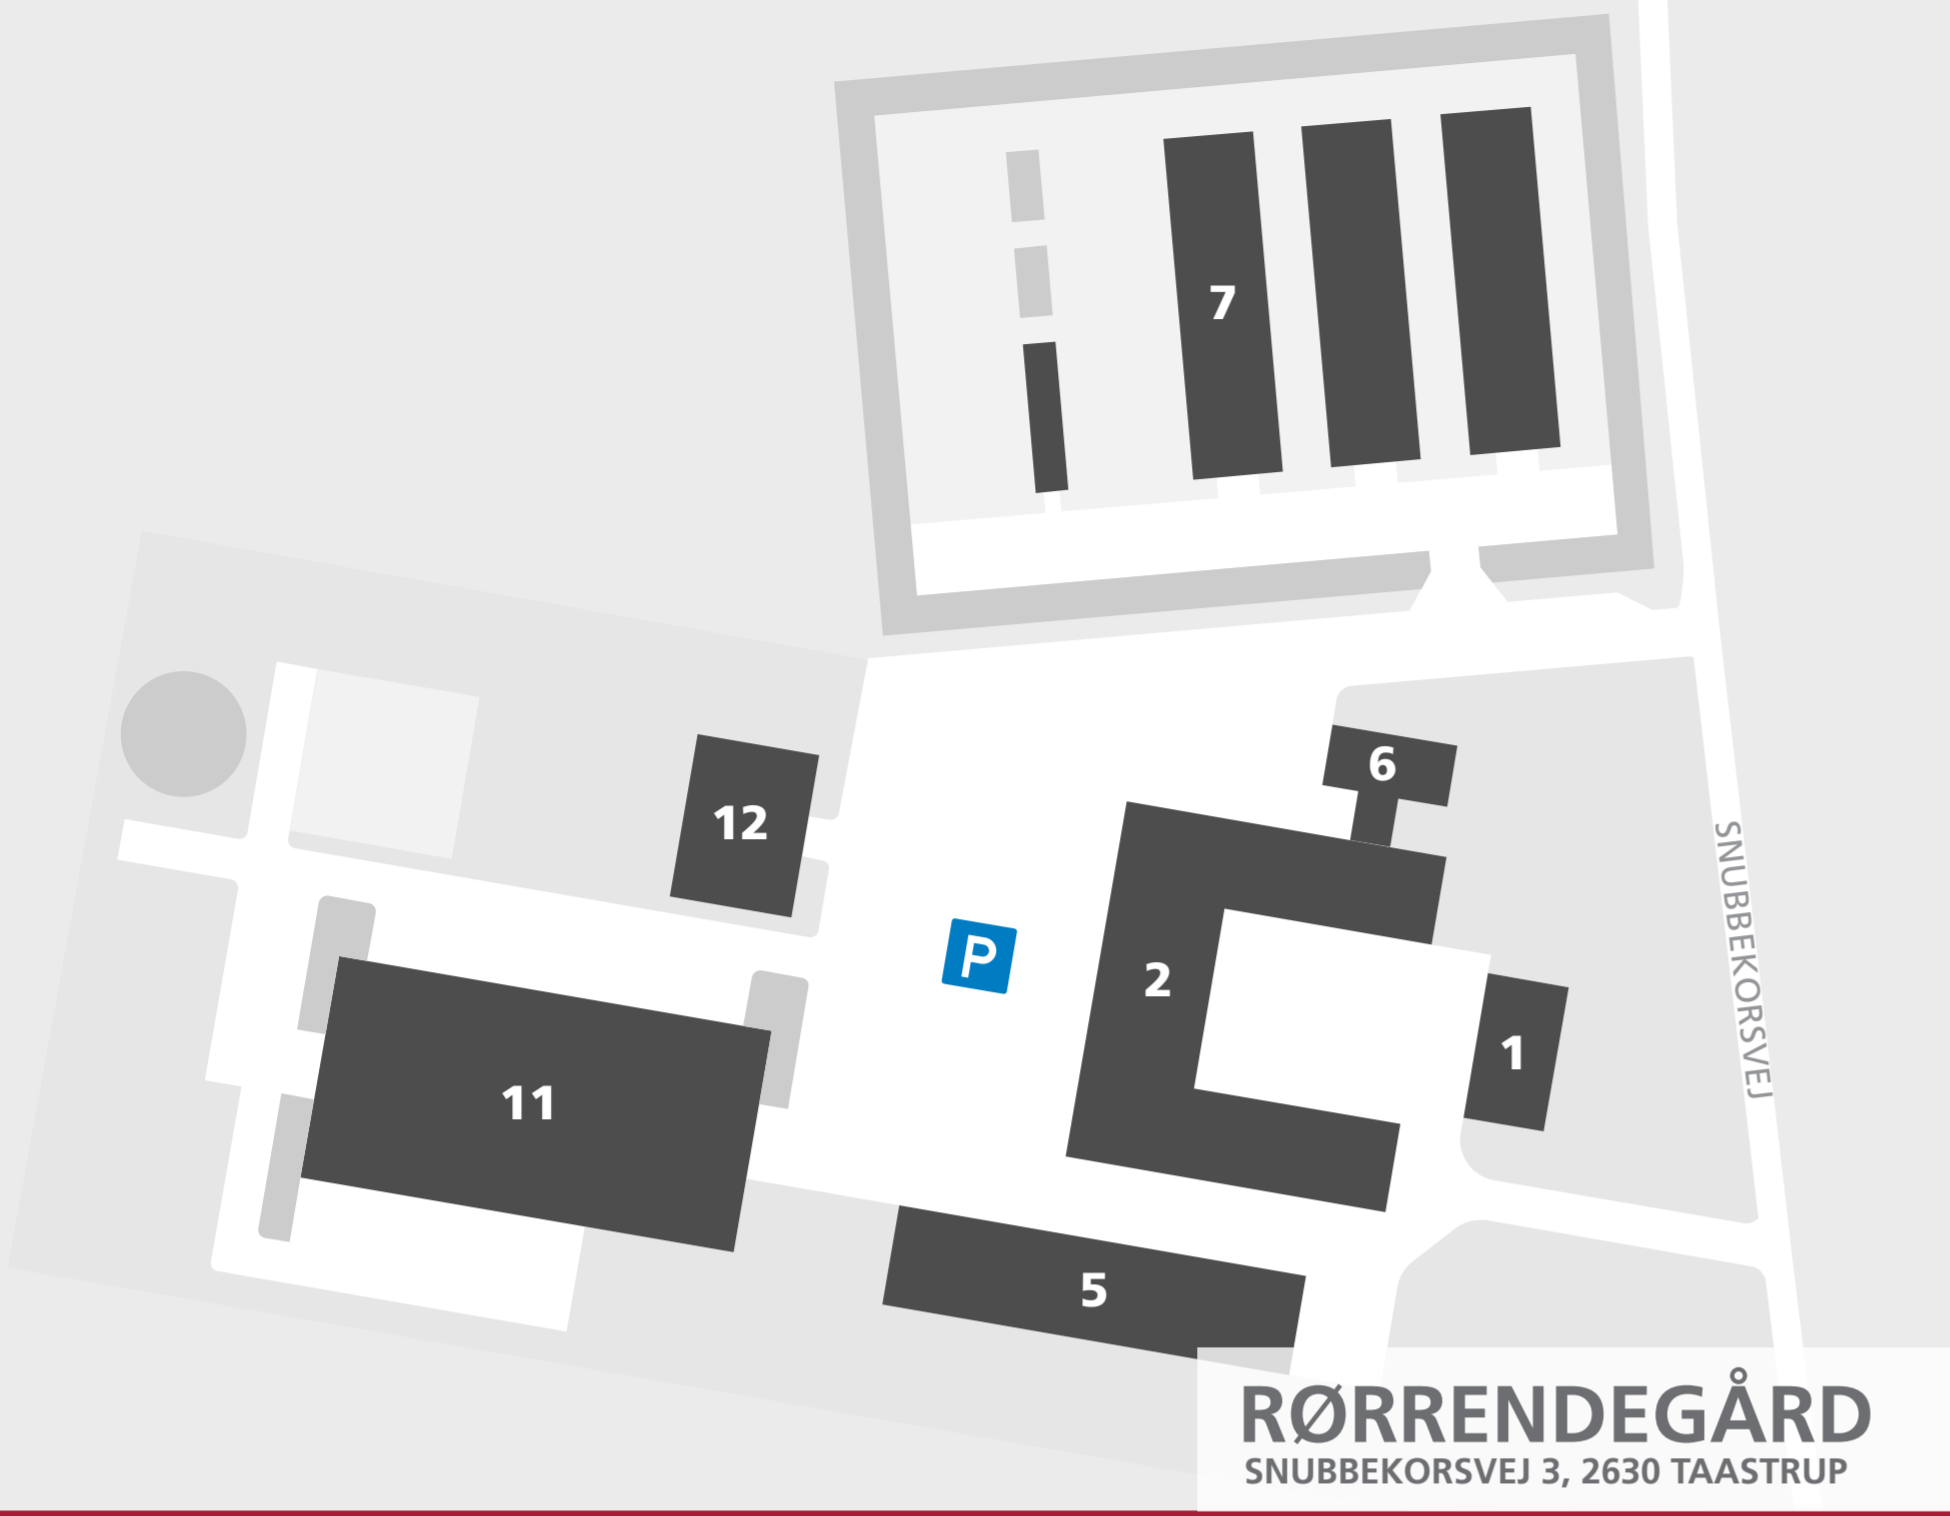

# TAASTRUP

HØJBAKKEGÅRD ALLÉ 5, 2630 TAASTRUP

**A** Reception Universitetshospitalet for Store Husdyr

**B** Shuttlebus til/fra Frederiksberg Campus

**C** Administrationsbygning - 8.51:  
Auditorium - 8.51.D105  
Undervisningslokale 1 - 8.51.D111  
Undervisningslokale 2 - 8.51.D113  
Undervisningslokale 3 - 8.51.D115  
Ekspedition - 8.51.H114  
Laboratorium  
Mobil stordyrpraksis  
Innovationsrum

**D** Institutsekretariat - ISEK

**E** Kantine

**F** Undervisningsområde  
Operationsstuer  
(undervisning)

**G H** Stalde