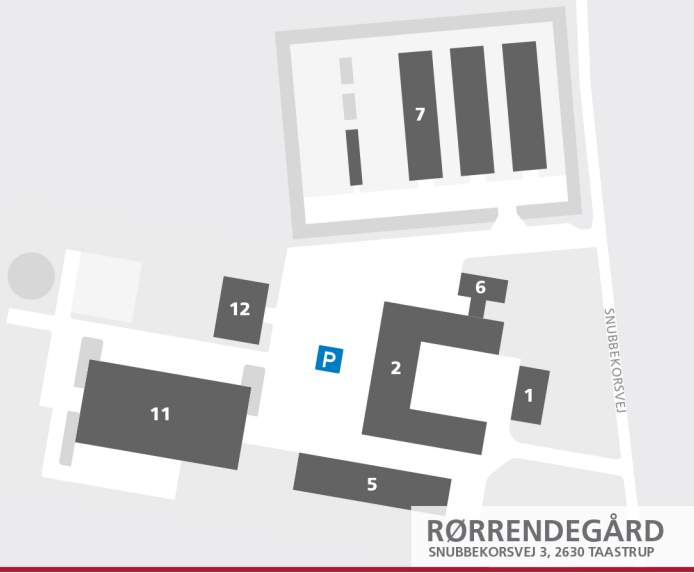

TAASTRUP

HØJBAKKEGÅRD ALLÉ 5, 2630 TAASTRUP

RØRRENDEGÅRD
SNUBBEKORSVEJ 3, 2630 TAASTRUP

A Reception Universitetshospitalet for Store Husdyr

B Shuttlebus til/fra Frederiksberg Campus

C Administrationsbygning - 8.51:
Auditorium - 8.51.D105
Undervisningslokale 1 - 8.51.D111
Undervisningslokale 2 - 8.51.D113
Undervisningslokale 3 - 8.51.D115
Ekspedition - 8.51.H114
Laboratorium
Mobil stordyrpraksis
Innovationsrum

D Institutsekretariat - ISEK

E Kantine

F Undervisningsområde
Operationsstuer
(undervisning)

G Smedje

H I Stalde